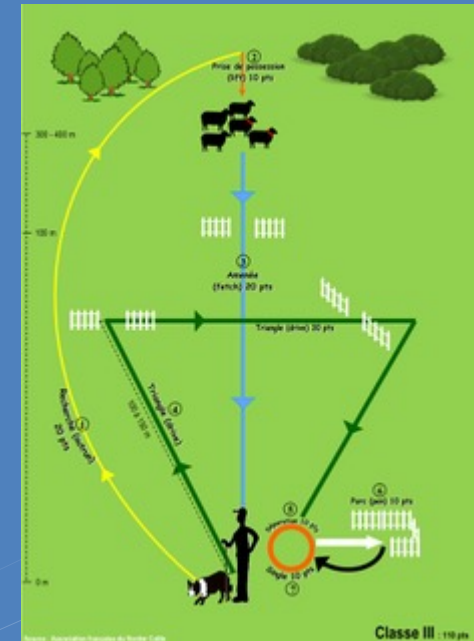

REGLEMENT FSDS CUP 2024

FSDS CUP 2024

- Concours réservé aux chiens classés dans le top 5 de nos concours majeurs.
Liste des concours qualificatifs :
- Sélectif World jour 1 et jour 2 DUN. (10/22)
- Sélectif World jour 1 et jour 2 AUREILLE. (11/22)
- Le WST cumul manche 1 et 2 NANTEAU/LUNAIN (03/23)
- Classe 3 DUN (10/23)
- DRIVE DUN (10/23)
- Double Fetch jour 1 et 2 ST VOIR (11/23)
- Finale Nursery et Finale Novice ST VOIR (02/24)
- NB : Si le quota de 35 chiens n'est pas atteint, sera sélectionné le suivant de chaque concours ci dessus par ordre antéchronologique. Un même chien sélectionné sur plusieurs concours ne donne « droit » qu'à une place.

LE FORMAT DE CONCOURS

- 33 chiens le samedi : concours classique type Open
- 25 chiens le dimanche (les meilleurs du samedi) : double fetch, 4 brebis par lot, tri allégé avec 4 brebis à collier et pen des 4 brebis à collier.
- Si ex-aequo, départage par le OLF.
- Pas de limite du nombre de chiens par conducteur.
- Possibilité d'inscrire un autre chien que celui sélectionné.