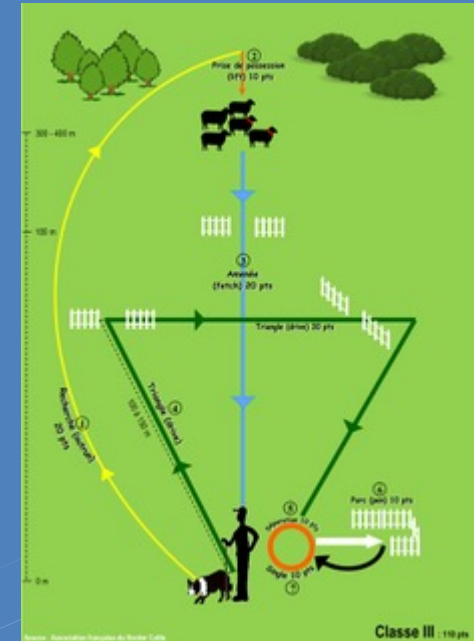

REGLEMENT CONCOURS OPEN 2024/2025

CONCOURS OPEN

- Ensemble de concours entre la finale Nursery et le début de la saison de Nursery suivante, formant un circuit de concours qualificatifs. La finalité est la sélection à la FSDS CUP 2025, au MSC* 2025 et WST* 2025.
- Type de parcours varié : Double Fetch, Open classic, 3 brebis avec croix de Malte, Open avec slantwise fetch*, Drive...

- * MSC : Mediteraneen Sheepdog Championship, WST : Winter Sheepdog Trial, Slantwise fetch : Amenée décalée.

LES CONCOURS QUALIFICATIFS

- Ouverts à TOUS les chiens de race border collie.
- Être adhérent à la FSDS (pour les concurrents domiciliés en France).
- Ouverts aux concurrents étrangers.
- Si plus de demandes que de places disponibles, la priorité sera donnée :
 - Aux concurrents Français
 - A la proximité géographique*Tirage au sort en dernier recours*
- Si une personne n'est pas retenue sur un concours par manque de place, elle pourra être prioritaire pour le concours suivant.
- Possibilité de limiter le nombre de chiens par conducteur.
- Les juges seront des conducteurs ayant représenté leur pays au moins une fois au CSC*, World ou ayant fait une finale au MSC.
- * CSC : Continental Sheepdog Championship

LES CONCOURS QUALIFICATIFS

- Prix engagement : 20€ par run/jour ou 25€ par run/jour pour les concurrents étrangers non adhérents FSDS.
- Pré-inscriptions uniquement via le formulaire sur site de la FSDS.
- Type de parcours varié : Double Fetch, Open classic, 3 brebis avec croix de Malte, Open avec slantwise fetch, Drive...
- Tous les concours seront qualificatifs pour la FSDS CUP.
- Si égalité sur le OLF, on regarde les rubriques suivantes. (cf 6.7 du règlement des concours ISDS)
- Agenda des concours disponible sur le site web de la FSDS.