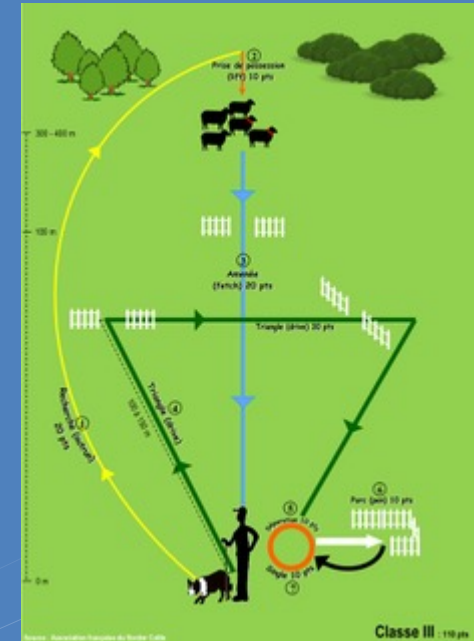

CONCOURS OPEN 2026

- Ouverts à TOUS les chiens de race border collie.
- Être adhérent à la FSDS (pour les concurrents domiciliés en France).
- Ouverts aux concurrents étrangers et intégrés au classement.
- Si plus de demandes que de places disponibles, la priorité sera donnée :
  - Aux concurrents Français
  - A la proximité géographique
  - Si une personne n'est pas retenue sur un concours par manque de place, elle pourra être prioritaire pour le concours suivant.
  - Possibilité de limiter le nombre de chiens par conducteur.
  - *Tirage au sort en dernier recours*

Les juges seront des conducteurs ayant représenté leur pays au moins une fois au CSC*, World Trial, en finale du MSC ou avoir été concurrent lors de la finale du French National".

- * CSC : Continental Sheepdog Championship